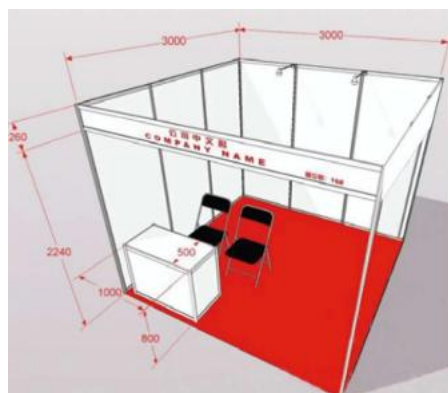

## 会议现场宣传

一个分论坛的演讲宣传机会  
(演讲内容需经协会审核)

价格: CNY 30,000

会议前公司宣传视频循环播放30分钟

价格: CNY 30,000

一个3\*3m展位  
(包括一个桌子和两个椅子)

价格: CNY 18,000

一个3\*3m背景板