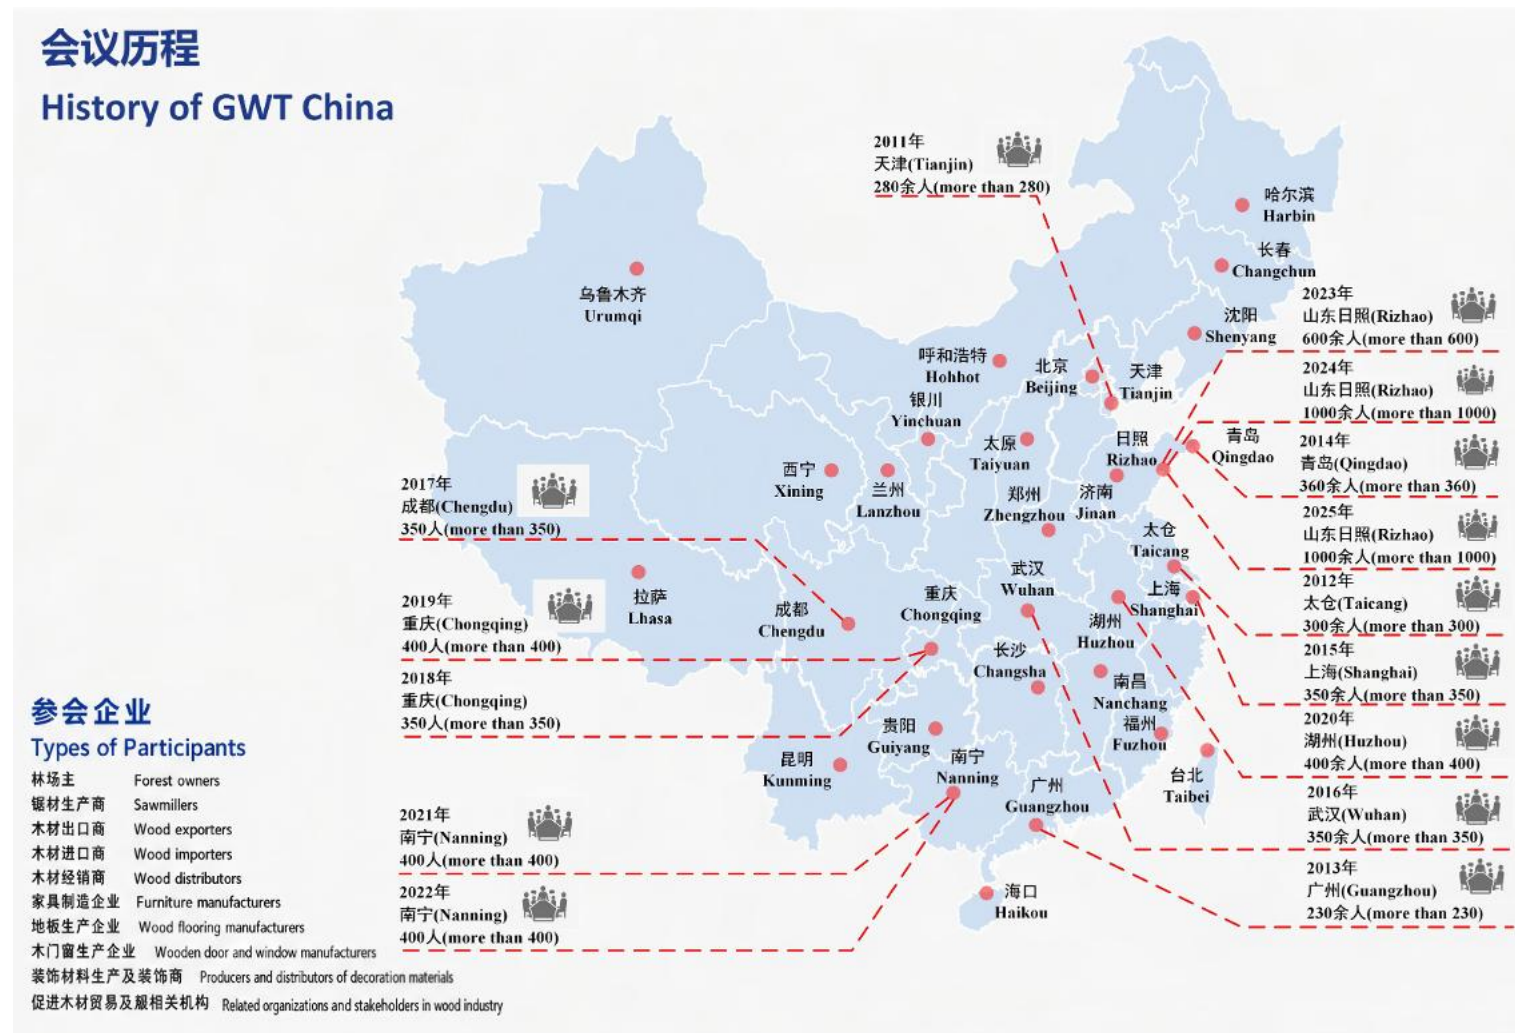

大会赞助方案

会议历程